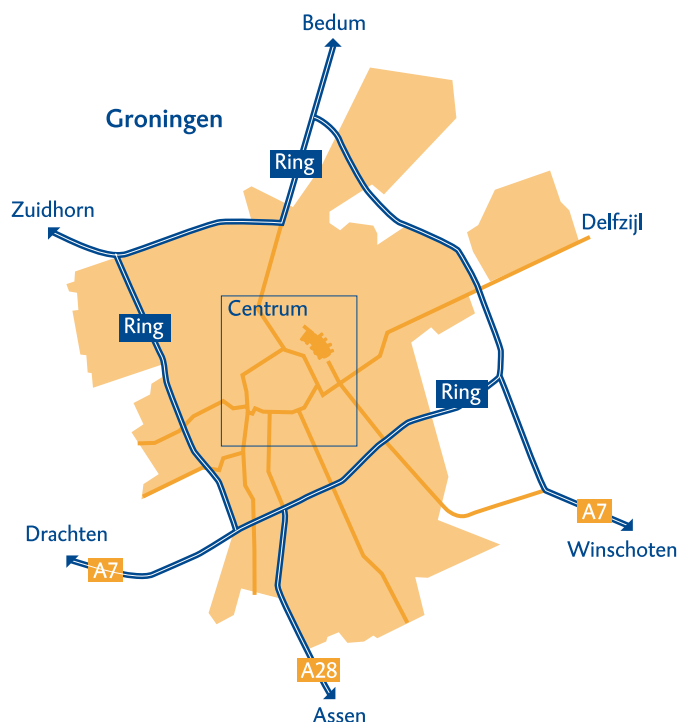

Let op:
De bewegwijzering richting UMCG Noord volgen
en niet UMCG-hoofdingang!