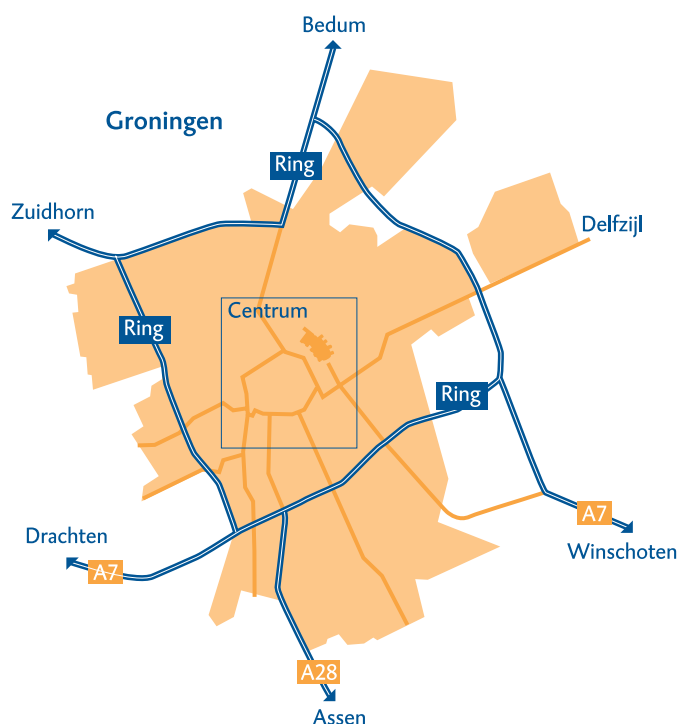

Let op:
De bewegwijzering richting UMCG Noord volgen
en niet UMCG-hoofdingang!